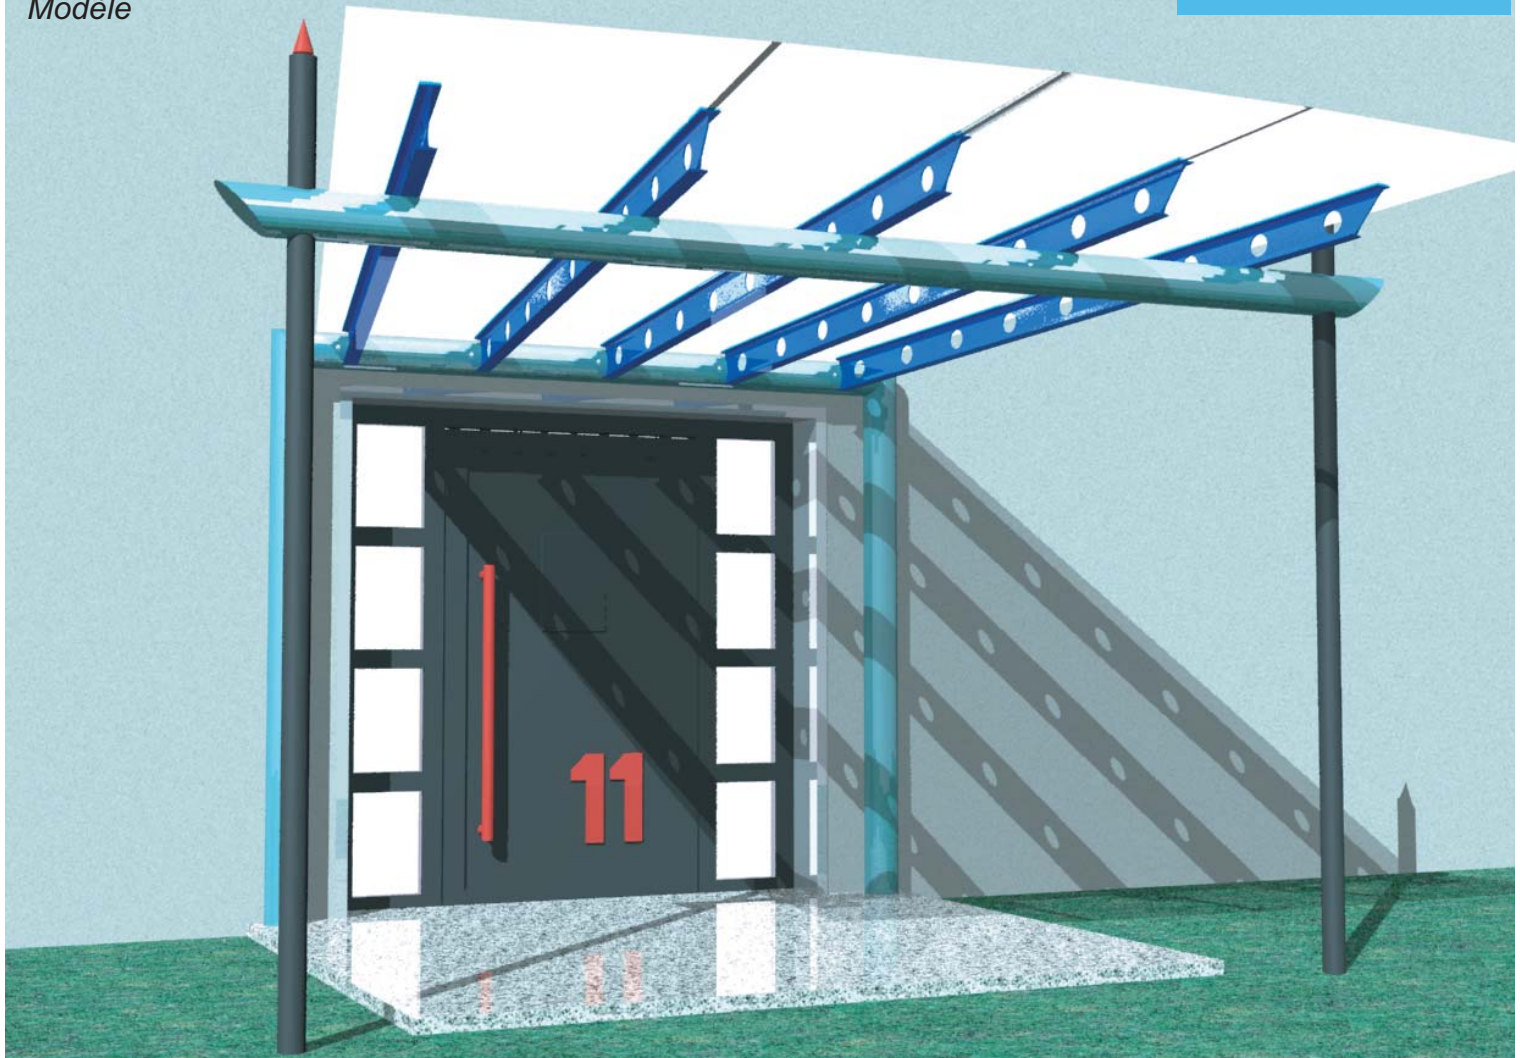

## GLAS - WETTER - SCHUTZ

**WEATHER PROTECTION SYSTEM OF GLASS**

**SYSTEME DE PROTECTION CONTRE LES INFLUENCES  
METEOROLOGIQUES EN VERRE**

**GLAS-VORDÄCHER  
GLASS-CANOPIES  
AUVENTS EN VERRE**

Modell  
Model  
Modèle

**BUSINESS** VD 010-00

Overhang: 3600mm  
Width: 4000mm  
Colour: RAL 5012 Light blue  
RAL 6027 Light green  
RAL 7012 Basalt grey  
Glass: laminated glass  
Colour of Glass: KRAUSS glacier

Ausladung: 3600mm  
Breite: 4000mm  
Farbe: RAL 5012 Lichtblau  
RAL 6027 Lichtgrün  
RAL 7012 Basaltgrau  
Glas: VSG aus 2x5mm TVG  
Glasfarbe: KRAUSS Gletscher

L'auvent déborde: 3600mm  
Largeur: 4000mm  
Couleur: RAL 5012 Bleu clair  
RAL 6027 Vert blanc  
RAL 7012 Gris basalte  
Verre: verre de sécurité feuilleté  
Couleur du verre: KRAUSS glacier

[www.glas-wetter-schutz.de](http://www.glas-wetter-schutz.de)  
[www.krauss-innovation.com](http://www.krauss-innovation.com)