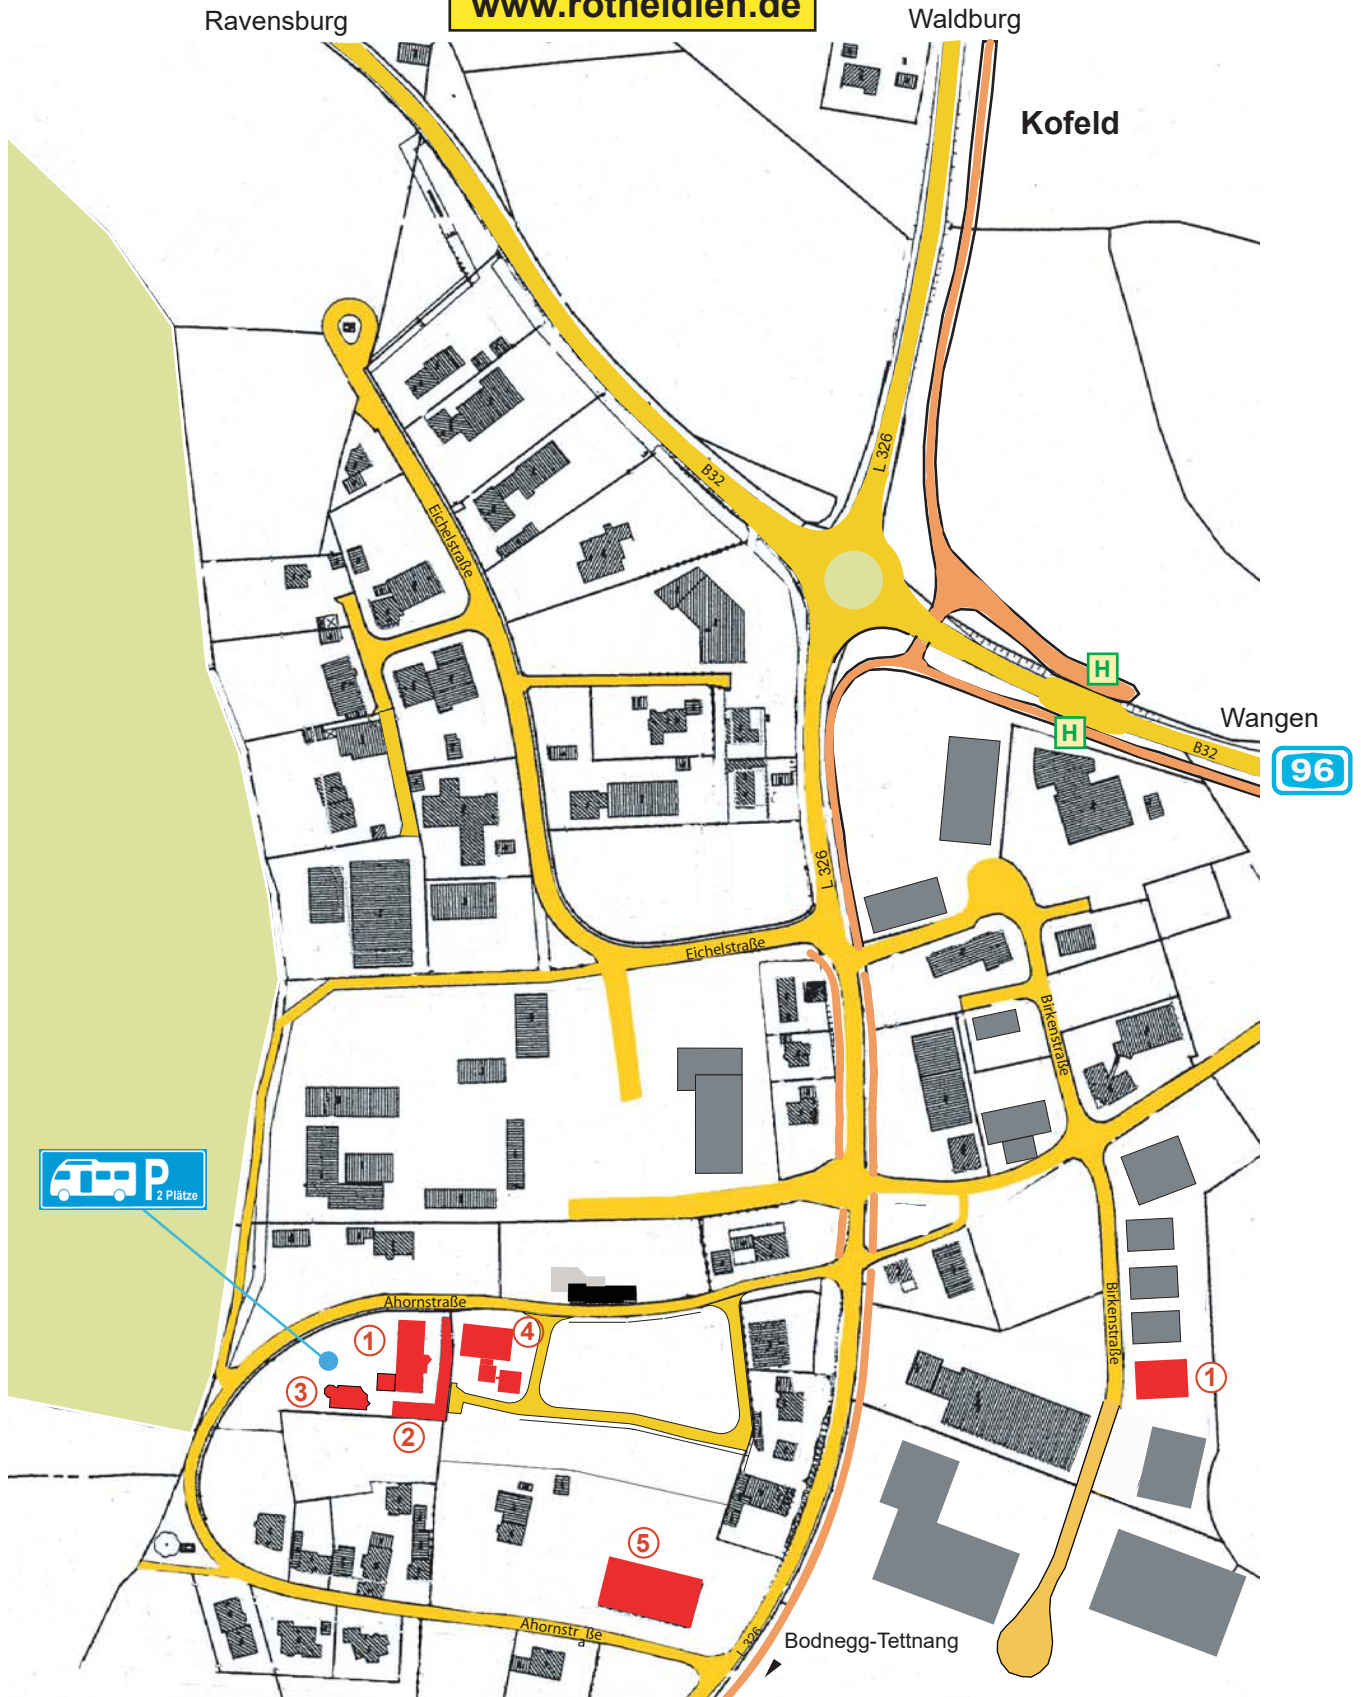

# LAGEPLAN GEWERBEBEGBIET ROTHEIDLEN 88285 BODNEGG

[www.rotheidlen.de](http://www.rotheidlen.de)

## Ahornstraße

- ① KRAUSS GMBH
- ② SYMO GMBH
- ③ Mietobjekte
- ④ pelletroneurope
- ⑤ E.GERAY  
BAUUNTERNEHMUNG GMBH

## Birkenstraße

- ① Claus Müller

## Eichelstraße